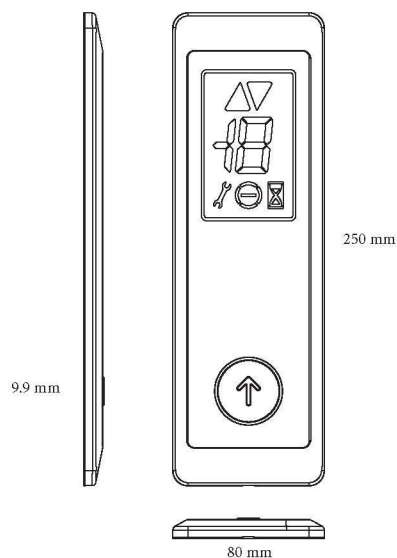

Приказные & Вызывные панели