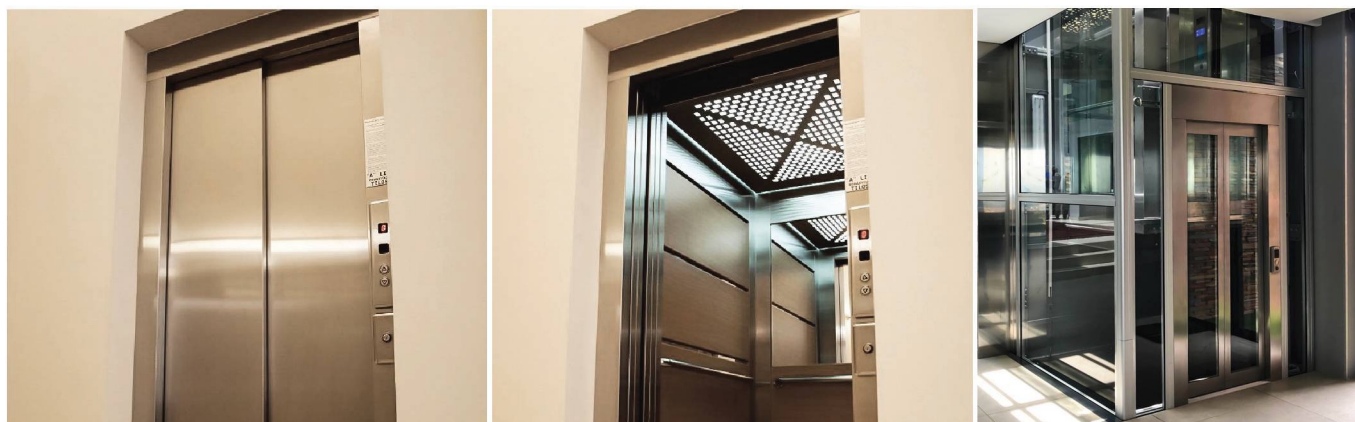

двери.

Автоматические двери кабины и шахты