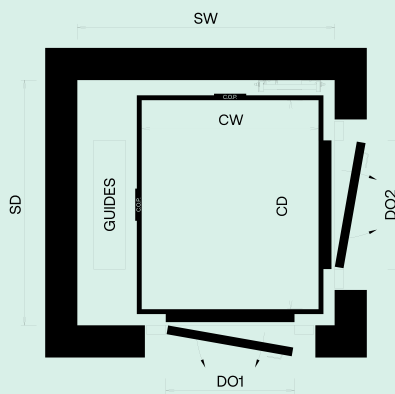

Doppler IKOS SERIES

SINGLE DOOR

SINGLE DOOR

ADJACENT DOORS

THROUGH-CAR DOOR

Masonry-Automatic Doors

SINGLE DOOR

Rated Load	Q	250	320	400	400	450	500(max)	(kg)
Cabin Width	CW	700	800	1000	1100	1200	1200	(mm)
Cabin Depth	CD	1200	1200	1300	1400	1400	1650	(mm)
Shaft Width	SW	1170	1270	1470	1570	1670	1670	(mm)
Shaft Depth	SD	1530	1530	1630	1730	1730	1980	(mm)
Door Opening	DO	650	700	850	900	950	950	(mm)

SINGLE DOOR

Rated Load	Q	250	320	400	400	450	500(max)	(kg)
Cabin Width	CW	1050	1300	1200	1100	1400	1650	(mm)
Cabin Depth	CD	600	800	1200	1200	1200	1100	(mm)
Shaft Width	SW	1185	1435	1335	1235	1535	1785	(mm)
Shaft Depth	SD	1265	1465	1865	1765	1865	1765	(mm)
Door Opening	DO	650	800	700	650	850	900	(mm)