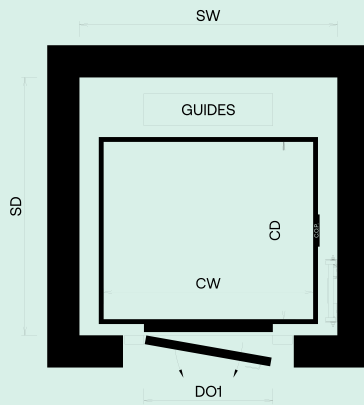

SINGLE DOOR