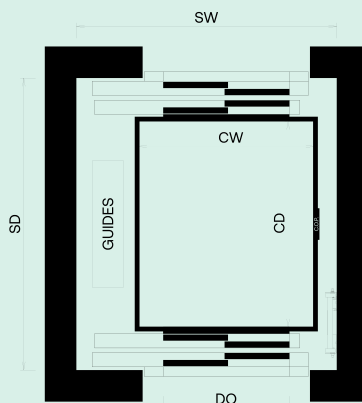

THROUGH-CAR DOOR