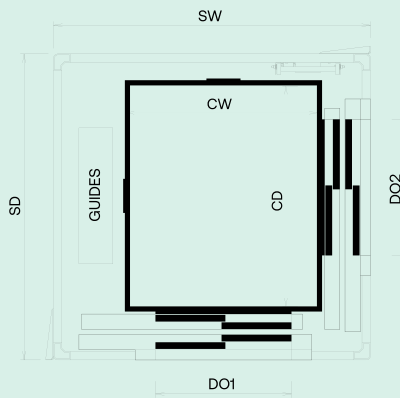

ADJACENT DOORS