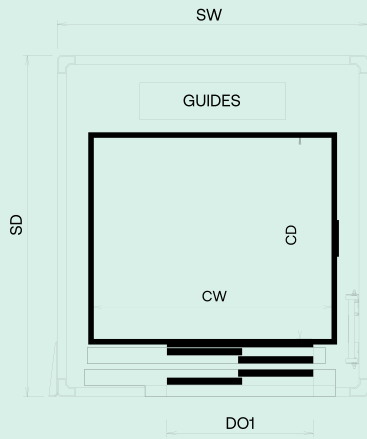

SINGLE DOOR