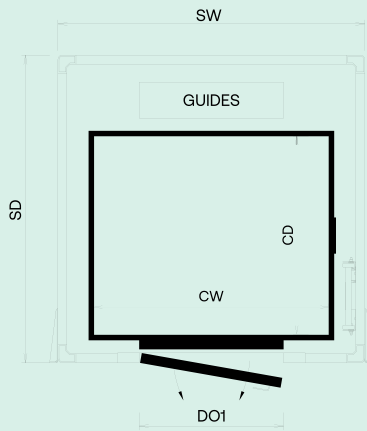

SINGLE DOOR