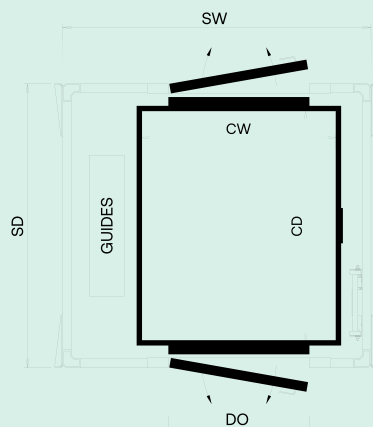

THROUGH-CAR DOOR