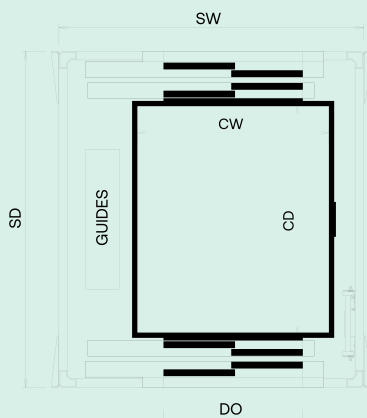

THROUGH-CAR DOOR