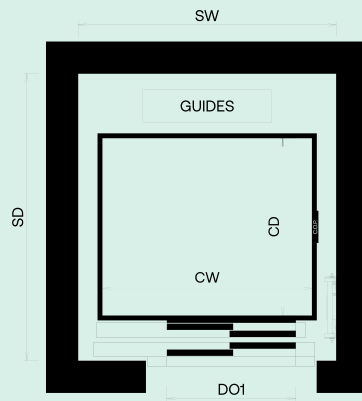

SINGLE DOOR