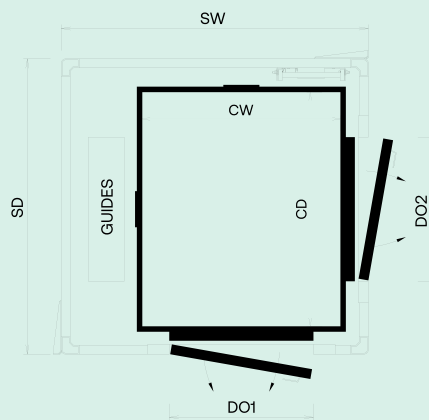

ADJACENT DOORS