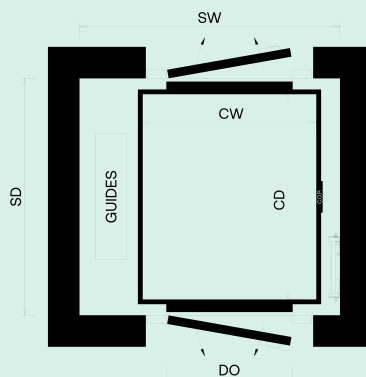

ADJACENT DOORS

Rated Load	Q	250	320	400	400	450	500(max)	(kg)
Cabin Width	CW	600	800	1000	1200	1200	1200	(mm)
Cabin Depth	CD	1100	1200	1300	1200	1500	1650	(mm)
Shaft Width	SW	1090	1290	1490	1690	1690	1690	(mm)
Shaft Depth	SD	1280	1380	1480	1380	1680	1830	(mm)
Door Opening	D01	550	700	900	900	900	900	(mm)
Door Opening	D02	900	900	900	900	900	900	(mm)

Doppler IKOS SERIES

SINGLE DOOR

SINGLE DOOR

ADJACENT DOORS

THROUGH-CAR DOOR

Masonry-Automatic Doors

SINGLE DOOR

Rated Load	Q	250	320	400	400	450	500(max)	(kg)
Cabin Width	CW	700	800	1000	1100	1200	1200	(mm)
Cabin Depth	CD	1200	1200	1300	1400	1400	1650	(mm)
Shaft Width	SW	1170	1270	1470	1570	1670	1670	(mm)
Shaft Depth	SD	1530	1530	1630	1730	1730	1980	(mm)
Door Opening	DO	650	700	850	900	950	950	(mm)

SINGLE DOOR

Rated Load	Q	250	320	400	400	450	500(max)	(kg)
Cabin Width	CW	1050	1300	1200	1100	1400	1650	(mm)
Cabin Depth	CD	600	800	1200	1200	1200	1100	(mm)
Shaft Width	SW	1185	1435	1335	1235	1535	1785	(mm)
Shaft Depth	SD	1265	1465	1865	1765	1865	1765	(mm)
Door Opening	DO	650	800	700	650	850	900	(mm)

ADJACENT DOORS

Rated Load	Q	320	320	400	400	400	500(max)	(kg)
Cabin Width	CW	1000	1000	1100	1200	1100	1100	(mm)
Cabin Depth	CD	1300	1200	1200	1200	1400	1650	(mm)
Shaft Width	SW	1665	1665	1765	1865	1765	1765	(mm)
Shaft Depth	SD	1655	1555	1555	1555	1755	2005	(mm)
Door Opening	D01	750	700	750	800	850	850	(mm)
Door Opening	D02	750	750	750	800	800	800	(mm)