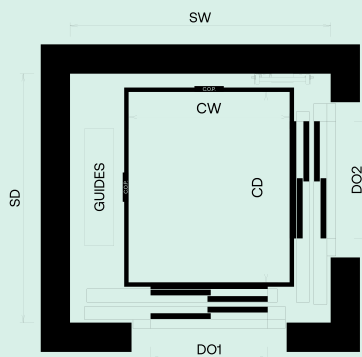

ADJACENT DOORS